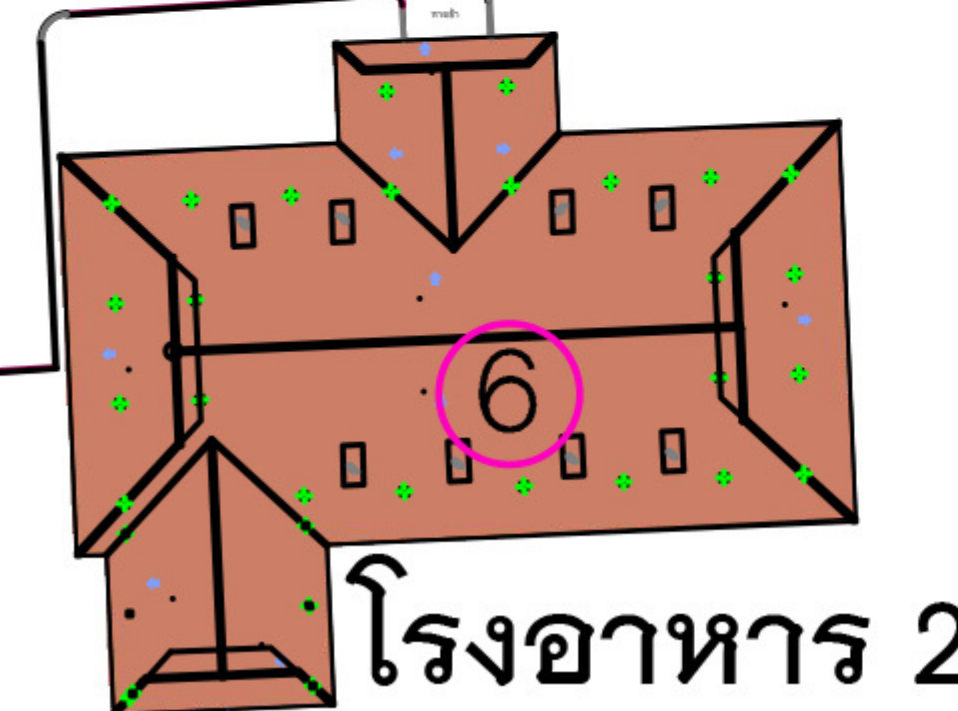

แผนผังเส้นทางมหาวิทยาลัยทักษิณ วิทยาเขตพัทลุง

จุดคัดกรอง / จัดรับรายงานตัวนิสิตเข้าหอพัก

...ผังแสดงเส้นทาง...

และตำแหน่งจุดต่างๆภายในพื้นที่หอพักนิสิต

- 1 สำนักงานหอพักนิสิต
 - 2 จุดจำหน่ายสินค้าราคาสวัสดิการ
 - 3 หองละหมาด
 - 4 จุดจำหน่ายอาหารและเครื่องดื่ม
 - 5 จุดรับส่งรถโดยสารประจำทาง
 - 6 โรงอาหาร 2
 - 7 จุดคืนบัตร
 - A1 จุดลงของชั่วคราว หอพักพะยอม 1
 - A2 จุดลงของชั่วคราว หอพักพะยอม 2
 - A3 จุดลงของชั่วคราว หอพักพะยอม 3 (ปี 1 พยาบาล)
 - A4 จุดลงของชั่วคราว หอพักพะยอม 4
 - B1 จุดลงของชั่วคราว หอพักอินทนิล 3,4,5 (ปี 1)
 - C จุดคัดกรอง / รับบัตรเข้าหอพัก**
 - P จุดจอดรถสำหรับผู้ปกครอง**
- ↑ (A) เส้นทางการวิ่งรถเข้าไปส่งสัมภาระนิสิตหอพักพะยอม 1 - 4
 ↑ (B) เส้นทางการวิ่งรถเข้าไปส่งสัมภาระนิสิตหอพักอินทนิล 3,4,5

ตัวอย่าง... บัตรเข้า - ออกหอพัก

สำนักวิทยบริการ