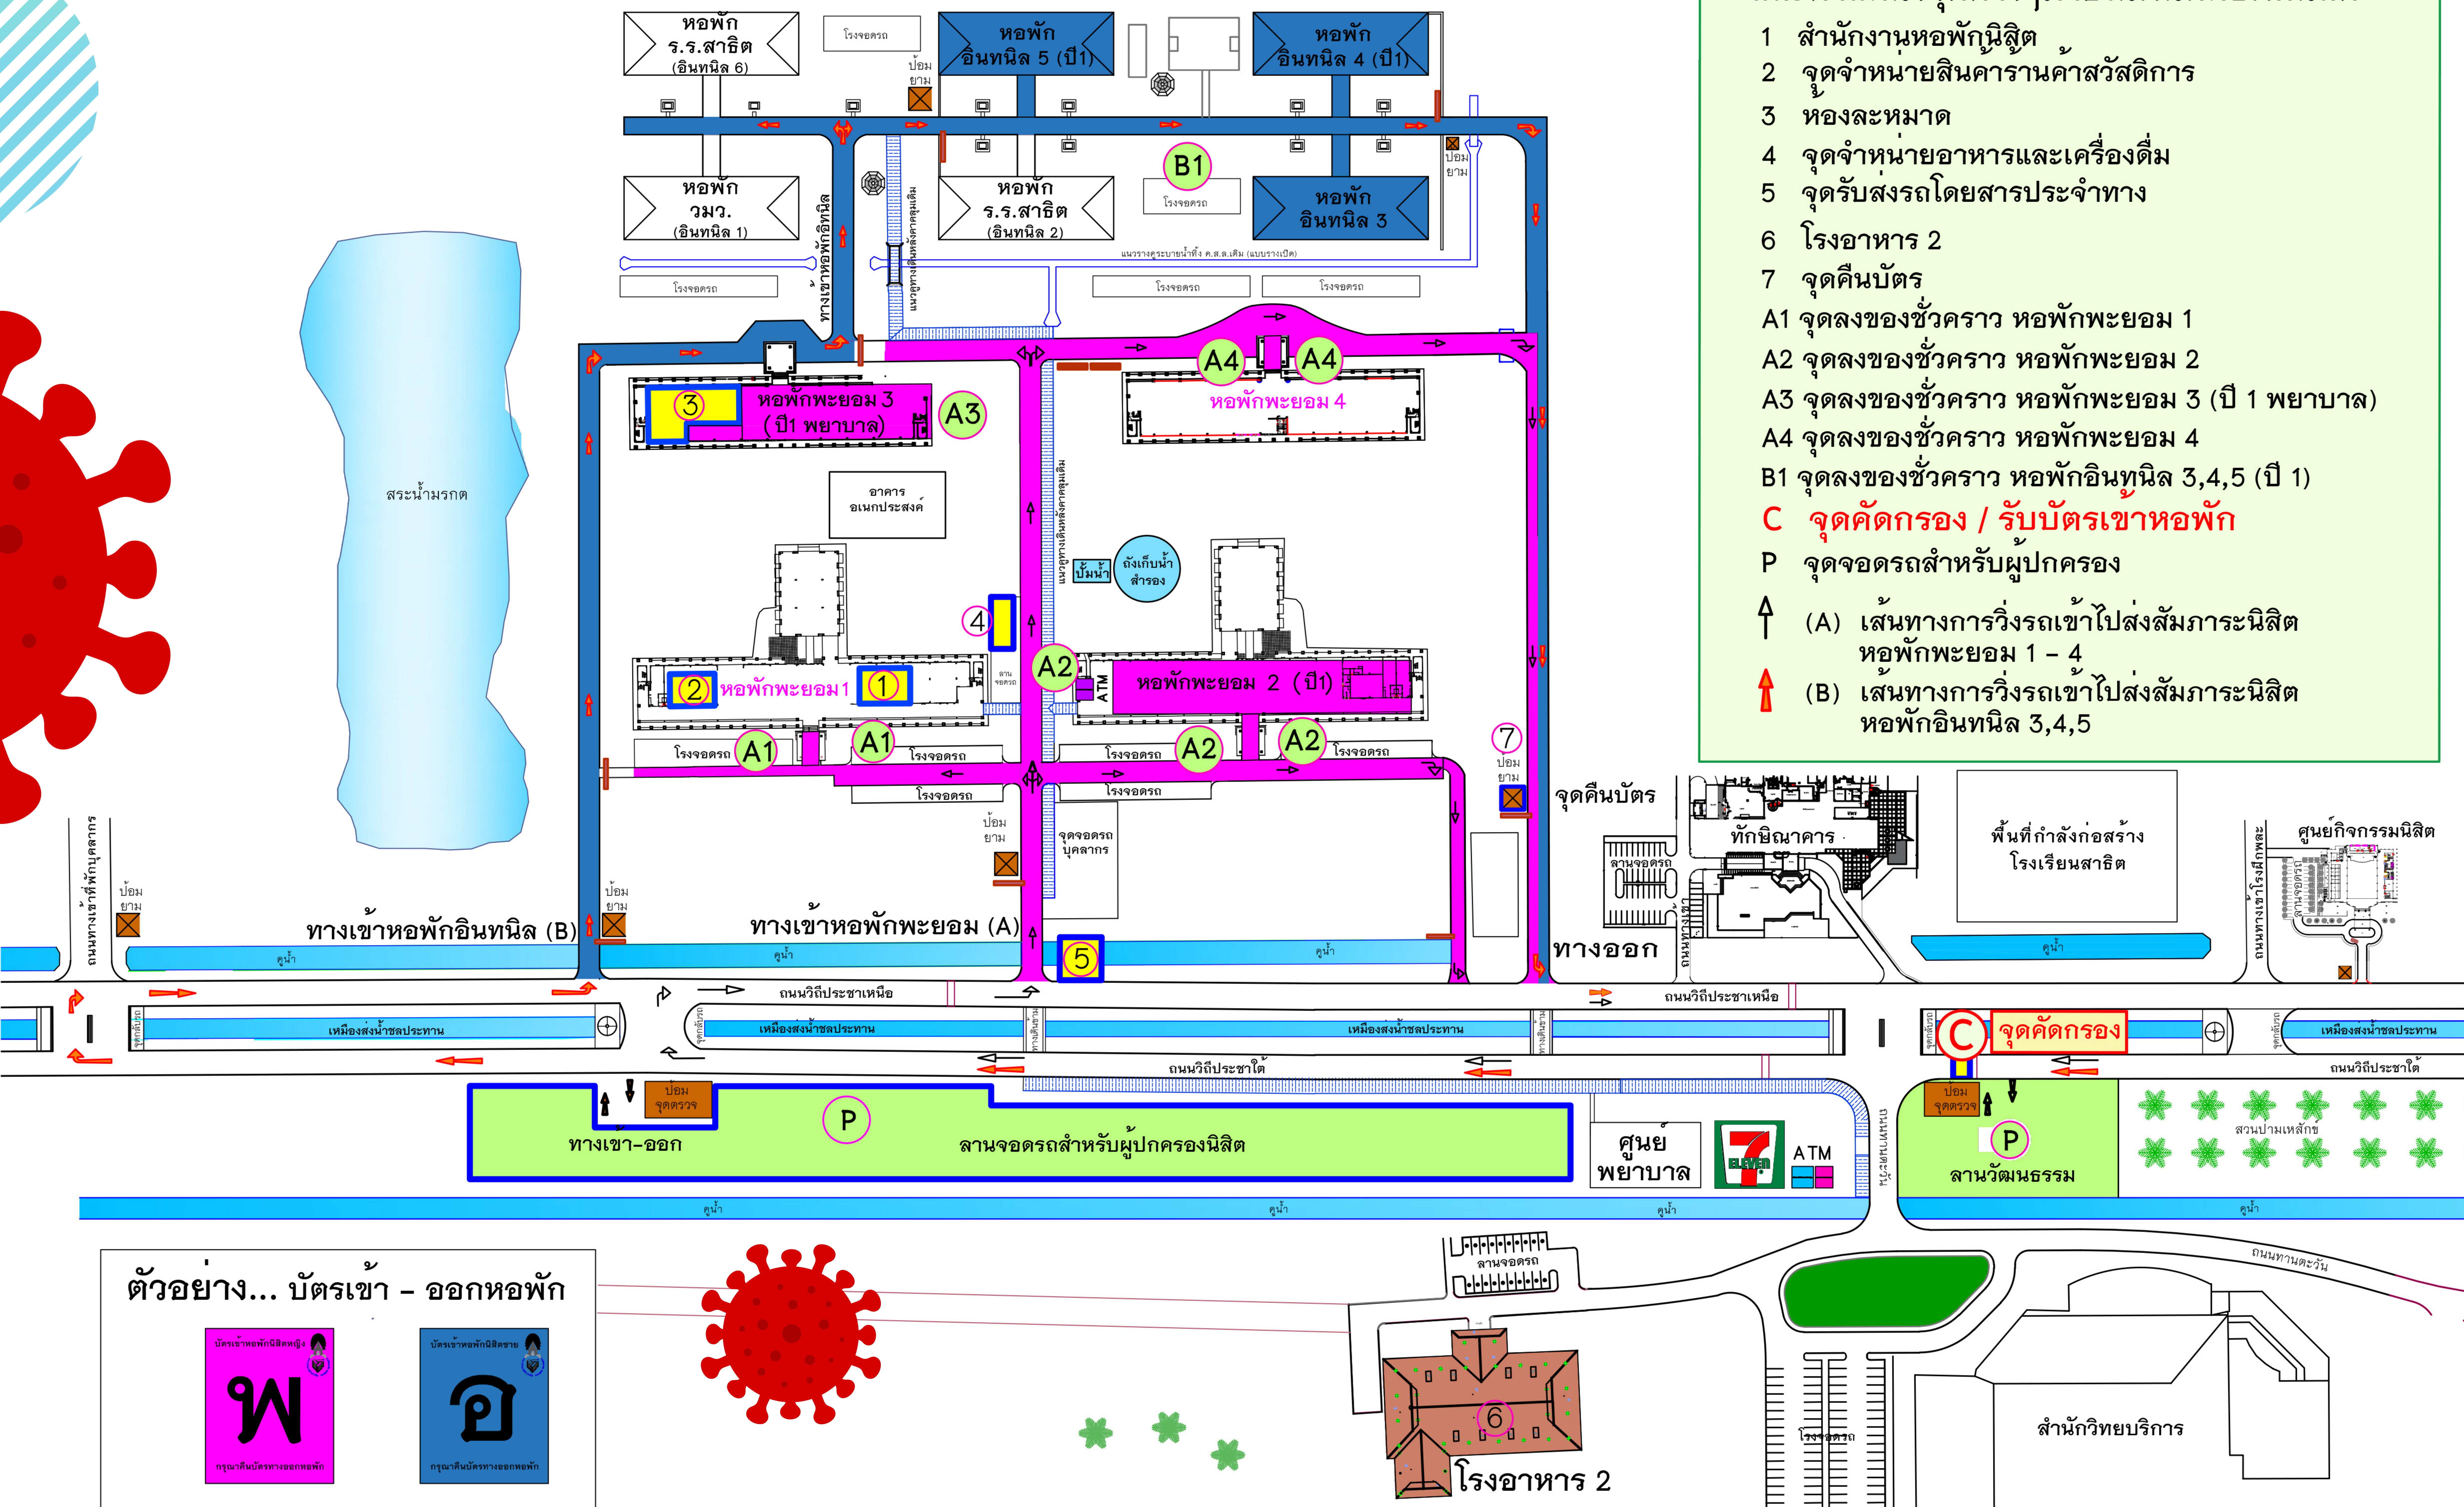

แผนผังเส้นทางมหาวิทยาลัยทักษิณ วิทยาเขตพัทลุง

จุดคัดกรอง / จัดรับรายงานตัวนิสิตเข้าหอพัก

...ผังแสดงเส้นทาง...

และตำแหน่งจุดต่างๆภายในพื้นที่หอพักนิสิต

- 1 สำนักงานหอพักนิสิต
 - 2 จุดจำหน่ายสินค้าราคาสวัสดิการ
 - 3 หองละหมาด
 - 4 จุดจำหน่ายอาหารและเครื่องดื่ม
 - 5 จุดรับส่งรถโดยสารประจำทาง
 - 6 โรงอาหาร 2
 - 7 จุดคืนบัตร
 - A1 จุดลงของชั่วคราว หอพักพะยอม 1
 - A2 จุดลงของชั่วคราว หอพักพะยอม 2
 - A3 จุดลงของชั่วคราว หอพักพะยอม 3 (ปี 1 พยาบาล)
 - A4 จุดลงของชั่วคราว หอพักพะยอม 4
 - B1 จุดลงของชั่วคราว หอพักอินทนิล 3,4,5 (ปี 1)
 - C จุดคัดกรอง / รับบัตรเข้าหอพัก**
 - P จุดจอดรถสำหรับผู้ปกครอง**
- ↑ (A) เส้นทางการวิ่งรถเข้าไปส่งสัมภาระนิสิตหอพักพะยอม 1 - 4
 ↑ (B) เส้นทางการวิ่งรถเข้าไปส่งสัมภาระนิสิตหอพักอินทนิล 3,4,5

ตัวอย่าง... บัตรเข้า - ออกหอพัก

สำนักวิทยบริการ